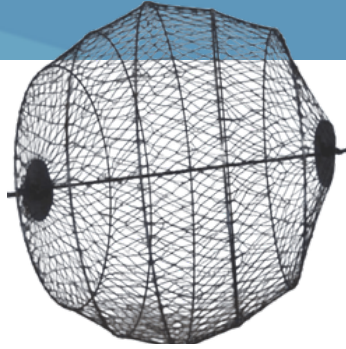

SEYİR İŞR. KÜRE (FİLE)

Black ball

Ürün Kodu / code
MS NA160