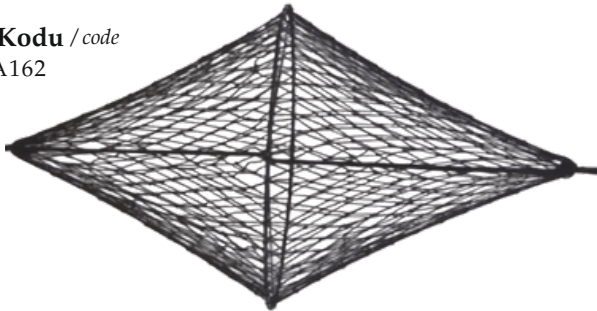

SEYİR İŞR. EŞKENAR

Black diamond

Ürün Kodu / code
MS NA162

SEYİR İŞR. SİLİNDİR

Black cylinder