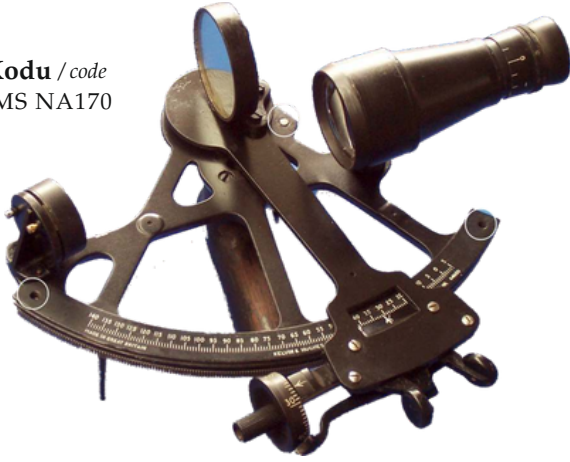

SEXTANT

Sextant

Ürün Kodu / code
MS NA170